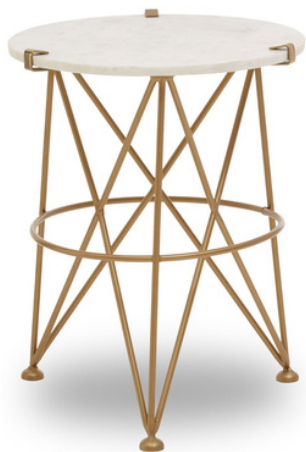

Nesting Table

Item No :- 5060

Size Big :- 20x20x20 inc

Size Small :- 18x18x18 inc

Finish :- Gold

Material :- Iron

PRICE :- 6500

Side Table

Item No :- 5061

Size :- 18x18x20 inc

Finish :- Gold

Material :- Iron

PRICE :- 3900

Side Table

Item No :- 5062

Size :- 18x18x20 inc